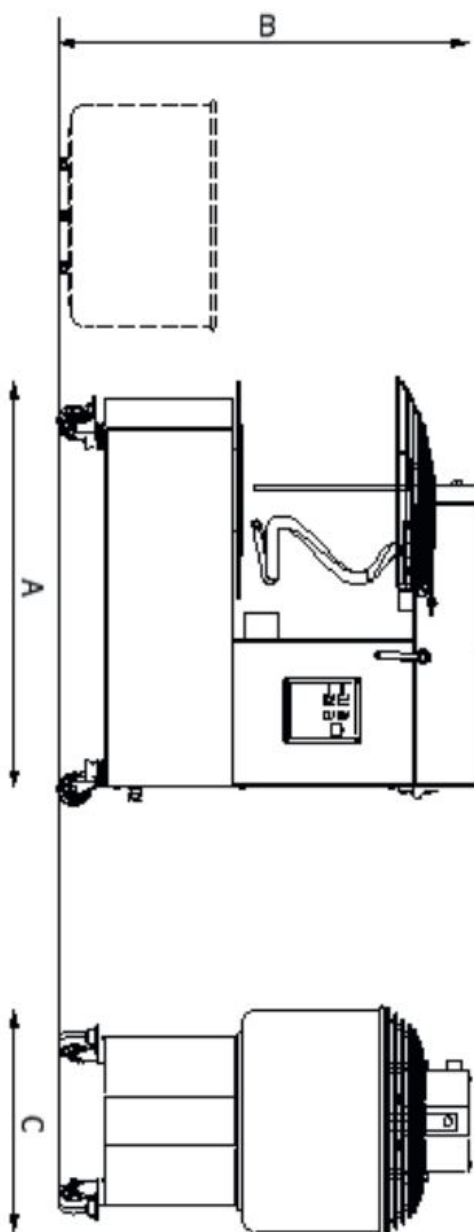

Sap kód	00010026	Napájení	400 V / 3N - 50 Hz
Šířka netto [mm]	830	Počet rychlostí zařízení	2
Hloubka netto [mm]	470	Objem komory [l]	42
Výška netto [mm]	770	Výška vnitřní části zařízení [mm]	260
Hmotnost netto [kg]	112.00	Hmotnostní kapacita nádoby zařízení [kg]	38.00
Příkon elektrický [kW]	2.200		

Hnětač těsta dvourychlostní odnímatelná nádoba 42 l 400 V

Model

Sap kód

00010026

HTS 42 2T

Skupina artiklů

Hnětače těsta

HTS15; HTS20; HTS33;
HTS42; HTS53

Hnětač těsta dvourychlostní odnímatelná nádoba 42 l 400 V

Model	Sap kód	00010026
HTS 42 2T	Skupina artiklů	Hnětače těsta

1. Sap kód:

00010026

2. Šířka netto [mm]:

830

3. Hloubka netto [mm]:

470

4. Výška netto [mm]:

770

5. Hmotnost netto [kg]:

112.00

6. Šířka brutto [mm]:

860

7. Hloubka brutto [mm]:

530